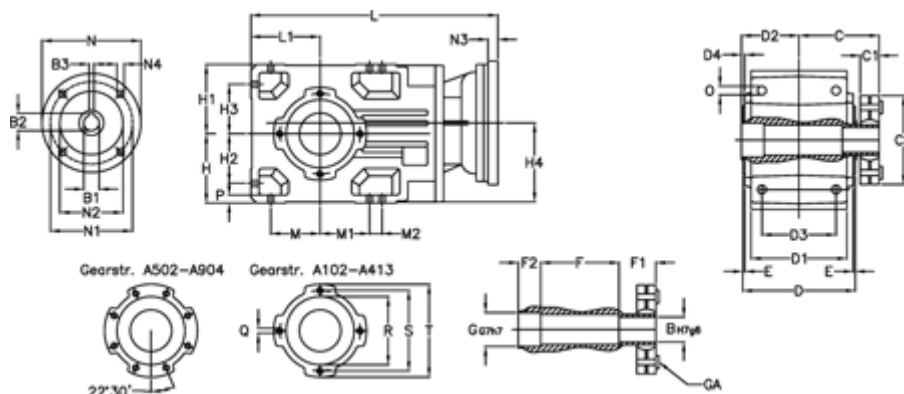

Varenummer: 29600302655240
 Beskrivelse: Keglehjulsgear A302US-26,5-P100B5

Mål

B	= 40	D	= 156	F2	= 50	L	= 362.5	N3	= -
B1	= 28	D1	= 130	G	= 42	L1	= 90	N4	= M12x16
B2	= 31.3	D2	= 80	GA	= 14,5 NM	M	= 63.0	O	= 12.0
B3	= 8	D3	= 95	H	= 90	M1	= 63.0	P	= 11
Betegnelse	= A302US-xx-P100 B5	d4	= 5.0	H1	= 90	M2	= 22	Q	= M8x15
C	= 113.5	E	= 3.0	H2	= 63.0	N	= 250	R	= 95
C1	= 24	F	= 95.5	H3	= 63.0	N1	= 215	S	= 115
C2	= 90.0	F1	= 48.0	H4	= 108.5	N2	= 180	T	= 140